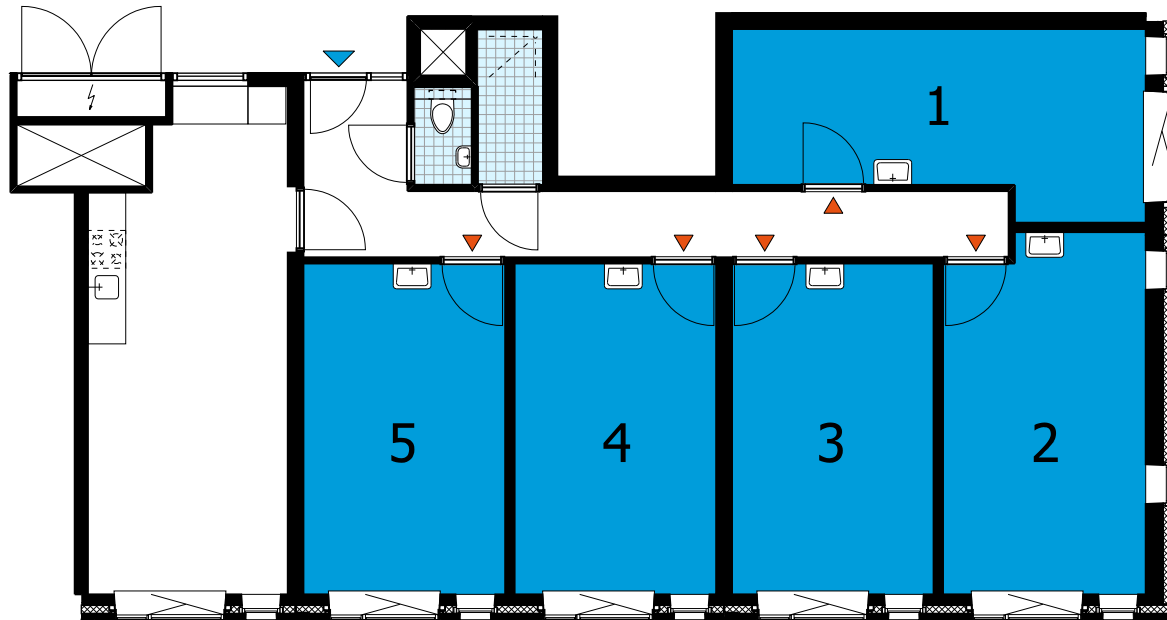

# Johanna

Bisschopssteeg 679

Etage (5 kamers)  
17e verdieping

- aan deze tekening kunnen geen rechten worden ontleend  
- de plattegrond kan licht afwijken van de werkelijkheid  
- de met stippellijnen ingetekende inventaris wordt niet door de SSH geleverd

Unit (5 rooms)  
17th floor

- no rights can be derived from this plan  
- the floor plan may differ slightly from reality  
- the with dotted lines drawn inventory is not delivered by the SSH

36400479-36400483