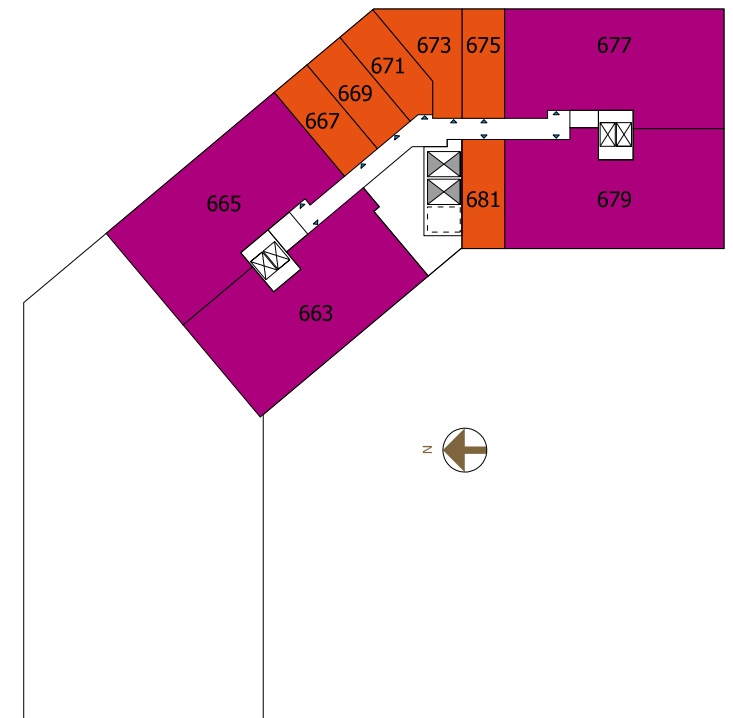

# Johanna

Bisschopssteeg 679

Etage (5 kamers)  
17e verdieping

- aan deze tekening kunnen geen rechten worden ontleend  
- de plattegrond kan licht afwijken van de werkelijkheid  
- de met stippellijnen ingetekende inventaris wordt niet door de SSH geleverd

Unit (5 rooms)  
17th floor

- no rights can be derived from this plan  
- the floor plan may differ slightly from reality  
- the with dotted lines drawn inventory is not delivered by the SSH

36400479-36400483