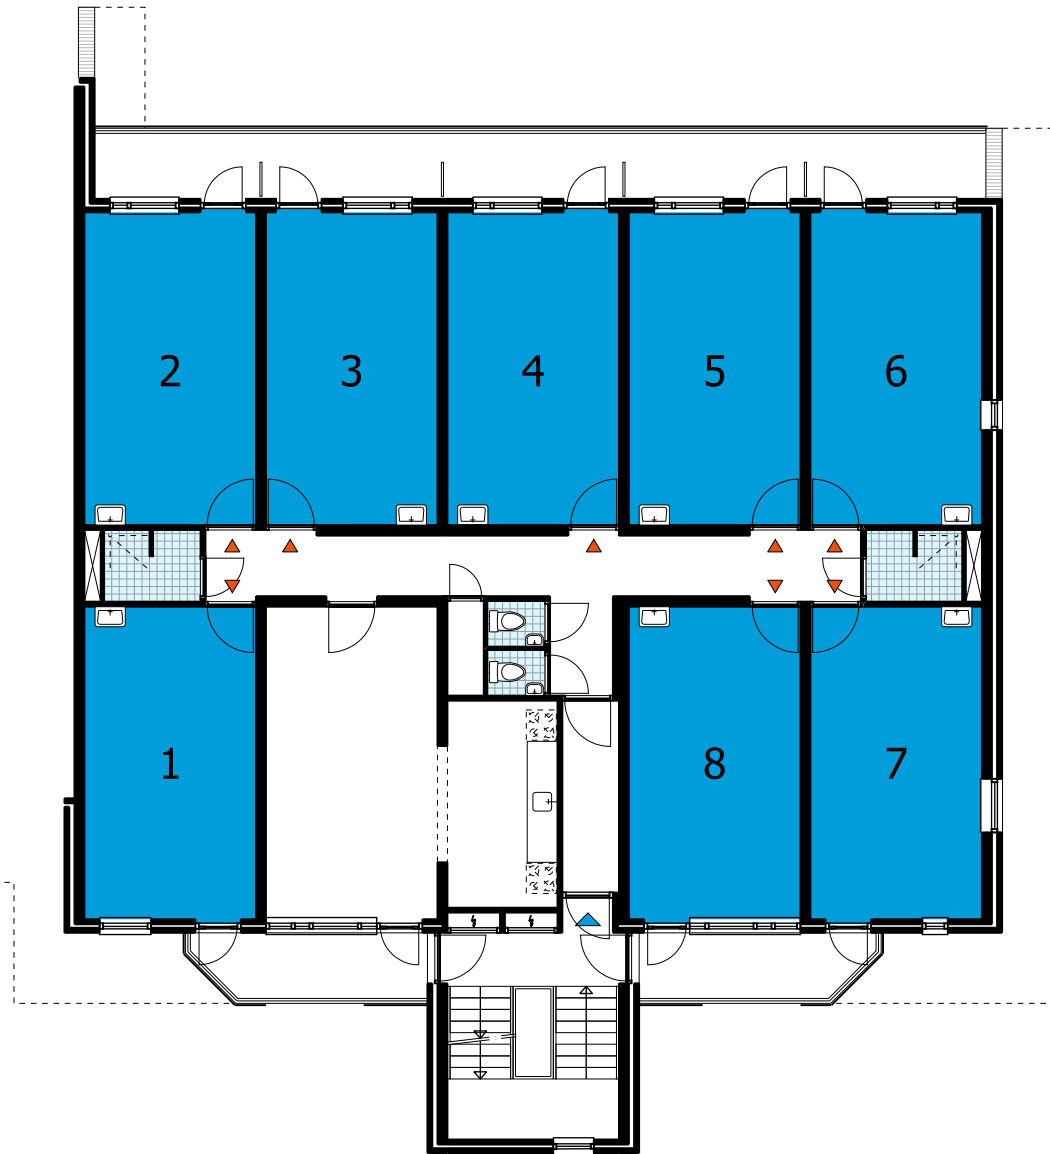

Enny Vredelaan

Enny Vredelaan 51

Etage (8 kamers)
1e verdieping

- aan deze tekening kunnen geen rechten worden ontleend
- de plattegrond kan licht afwijken van de werkelijkheid
- de met stippellijnen ingetekende inventaris wordt niet door de SSH geleverd

Unit (8 rooms)
1st floor

- no rights can be derived from this plan
- the floor plan may differ slightly from reality
- the with dotted lines drawn inventory is not delivered by the SSH

31100090-31100162