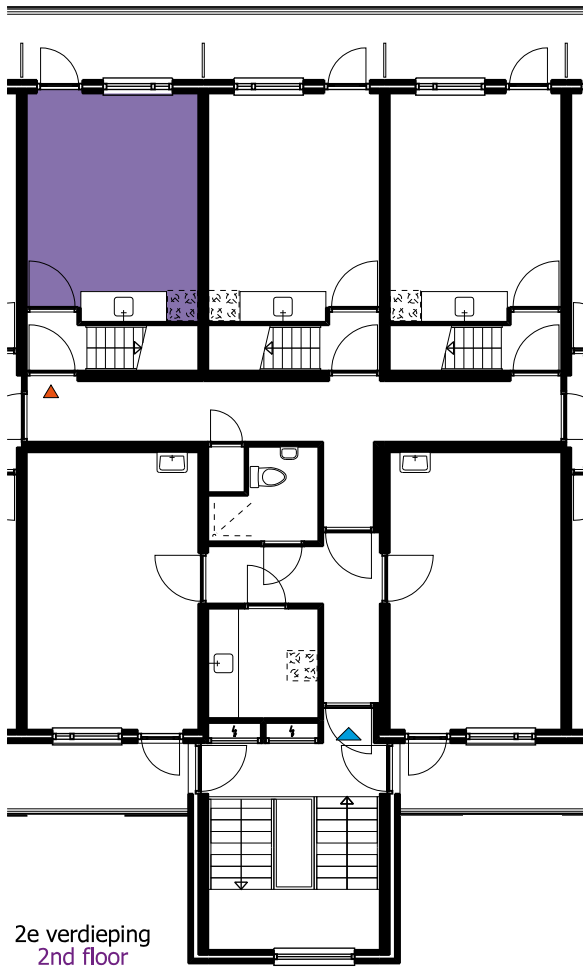

Enny Vredelaan

Enny Vredelaan 173

Appartement (3 kamers)

Apartment (3 rooms)

- no rights can be derived from this plan
- the floor plan may differ slightly from reality
- the with dotted lines drawn inventory is not delivered by the SSH

31100959

ENV173

10-05-17

opgetekend door:

van Vulpen Stedebouw Architectuur