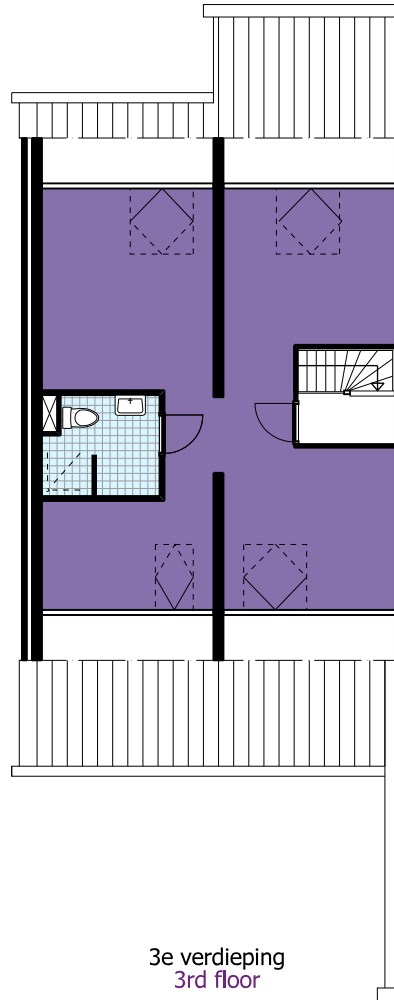

Enny Vredelaan

Enny Vredelaan 173

Appartement (3 kamers)

Apartment (3 rooms)

- no rights can be derived from this plan
- the floor plan may differ slightly from reality
- the with dotted lines drawn inventory is not delivered by the SSH

31100959

ENV173

10-05-17

opgetekend door:

van Vulpen Stedebouw Architectuur